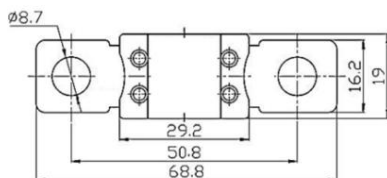

MEGA pojistka