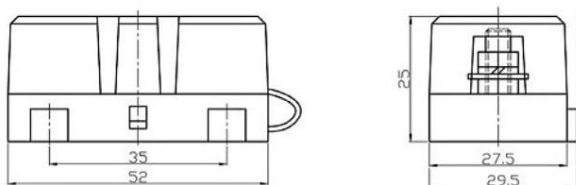

Pojistky MIDI, MEGA a ANL a držáky pojistek

www.victronenergy.com

Držák pojistky pro MIDI pojistku