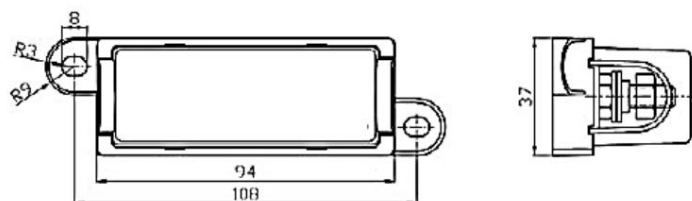

Držák na pojistku MEGA