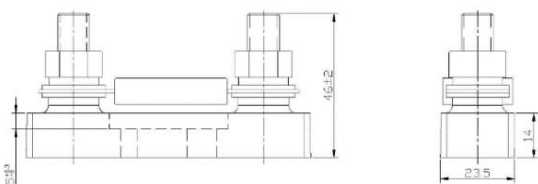

Pojistky MIDI, MEGA a ANL a držáky pojistek

www.victronenergy.com

ANL pojistka

MIDI pojistky 32V	Přibl. pokles napětí	Odolnost proti chladu
MIDI pojistka 100A/32V	60 mV	0,45 mΩ
MIDI pojistka 125A/32V	60 mV	0,30 mΩ
MIDI pojistka 150A/32V	80 mV	0,30 mΩ
MIDI -pojistka 200A/32V	80 mV	0,25 mΩ
MIDI pojistky 58V	Přibl. pokles napětí	Odolnost proti chladu
MIDI pojistka 60A/58V	70 mV	0,9 mΩ
MIDI pojistka 100A/58V	70 mV	0,45 mΩ

MEGA pojistky 32V	Přibl. pokles napětí	Odolnost proti chladu
MEGA pojistka 60A/32V	120 mV	1,5 mΩ
MEGA pojistka 80A/32V	90 mV	0,7 mΩ
MEGA pojistka 100A/32V	90 mV	0,6 mΩ
MEGA pojistka 125A/32V	90 mV	0,4 mΩ
MEGA pojistka 150A/32V	90 mV	0,35 mΩ
MEGA pojistka 175A/32V	90 mV	0,3 mΩ
MEGA pojistka 200A/32V	80 mV	0,25 mΩ
MEGA pojistka 225A/32V	80 mV	0,22 mΩ
MEGA pojistka 250A/32V	80 mV	0,2 mΩ
MEGA pojistka 300A/32V	80 mV	0,17 mΩ
MEGA pojistka 400A/32V	70 mV	0,13 mΩ
MEGA pojistka 500A/32V	70 mV	0,1 mΩ
MEGA pojistky 58V	Přibl. pokles napětí	Odolnost proti chladu
MEGA pojistka 125A/58V	90 mV	0,4 mΩ
MEGA pojistka 200A/58V	80 mV	0,25 mΩ
MEGA pojistka 250A/58V	80 mV	0,2 mΩ
MEGA pojistka 300A/58V	80 mV	0,17 mΩ

ANL pojistky 80V	Přibl. pokles napětí	Odolnost proti chladu
ANL pojistka 400A/80V	125 mV	0,3 mΩ
ANL pojistka 500A/80V	100 mV	0,25 mΩ