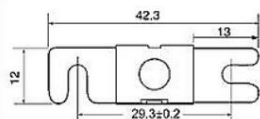

MIDI pojistka