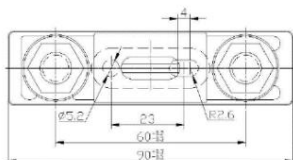

Držák pojistky pro ANL pojistku

ANL pojistka