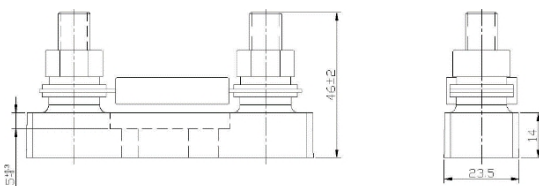

Pojistky MIDI, MEGA a ANL a držáky pojistek

www.victronenergy.com

Pojistka ANL