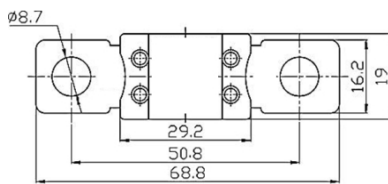

MEGA pojistka